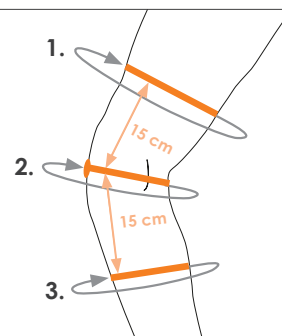

**Størrelse:** S-2XL. Fås til højre og venstre knæ.

**Materiale:** : 38% Aluminium/Polymer resin, 32% Nylon, 10% EVA Foam/Doeskin, 6% Stainless steel, 5% Polypropylene, 3% Delrin, 3% Neopren, 3% Polyester. Latex free.

MD Class I CE

Størrelse	1. Omkreds lår cm	2. Omkreds midt-patella cm	3. Omkreds skinneben cm	Art.no Venstre	Art.no Højre
S	39,5-47	28-33	31-35	70656-10-40	70656-20-40
M	47-53,5	33-37	33,5-38	70656-10-50	70656-20-50
L	53,5-59,5	37-40,5	36-40	70656-10-60	70656-20-60
XL	59,5-63,5	40,5-45	38-43	70656-10-70	70656-20-70
2XL	63,5-71	45-49	43-48	70656-10-80	70656-20-80