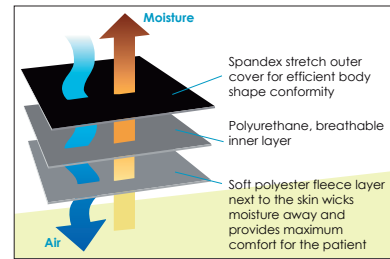

LillaLUX - Patella ortose

ART.NO 70513

Ortose i wrap model til stabilisering af patella. C-formet skumpude til stabilisering af patella. Støtte omkring patella kan justeres gennem tilpasning af velcrostropperne. Anti-slip stropper på indersiden af ortosen gør det sikkert på plads.

Indikationer: Subluxation/luxation af patella og patellofemoral smertsyndrom (PFSS).

Størrelse: XS-XL Universel højre/venstre.
XS-S: Barn størrelser.

Materiale: Polyester 90%, Polyamid 4%, Nylon 3%, Styrene Butadiene Rubber (SBR) 2%, LDPE-skum 1%.

Vaskeråd: Maskinvaskes ved 40 °C. Brug vaskepose. Tørres plant. Fastgør velcro stropperne og fjern den C-formede pude. skinnerne inden vask. Brug ikke blegemiddel, klorin eller skyllemiddel, da det kan forringe materialet. Ikke rens. Må ikke stryges eller tørretumbles.

Måltagning: Omkreds omkring knæ, over patella.

	Størrelse	Omkreds cm	Art.no
Child	X-Small	25-28	70513-00-30
	Small	28-36	70513-00-40
	Medium	33-41	70513-00-50
	Large	38-46	70513-00-60
	X-Large	45-55	70513-00-70
	2 X-Large	53-61	70513-00-80

Lyca fleece - 3 lag af lamineret materiale.