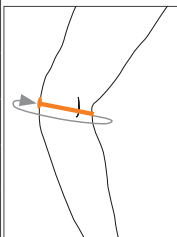

LillaLUX - Patella ortose

ART.NO 70513

Ortose i wrap model til stabilisering af patella. C-formet skumpude til stabilisering af patella. Støtte omkring patella kan justeres gennem tilpasning af velcrostropperne. Anti-slip stropper på indersiden af ortosen gør det sikkert på plads.

Indikationer: Subluxation/luxation af patella og patellofemoral smertsyndrom (PFSS).

Størrelse: XS-XL Universel højre/venstre.
XS-S: Barn størrelser.

Materiale: Polyester 90%, Polyamid 4%, Nylon 3%, Styrene Butadiene Rubber (SBR) 2%, LDPE-skum 1%.

Vaskeråd: Maskinvaskes ved 40 °C. Brug vaskepose. Tørres plant. Fastgør velcro stropperne og fjern den C-formede pude. skinnerne inden vask. Brug ikke blegemiddel, klorin eller skyllemiddel, da det kan forringe materialet. Ikke rens. Må ikke stryges eller tørretumbles.

Måltagning: Omkreds omkring knæ, over patella.

	Størrelse	Omkreds cm	Art.no
Child	X-Small	25-28	70513-00-30
	Small	28-36	70513-00-40
	Medium	33-41	70513-00-50
	Large	38-46	70513-00-60
	X-Large	45-55	70513-00-70
	2 X-Large	53-61	70513-00-80

Lyca fleece - 3 lag af lamineret materiale.