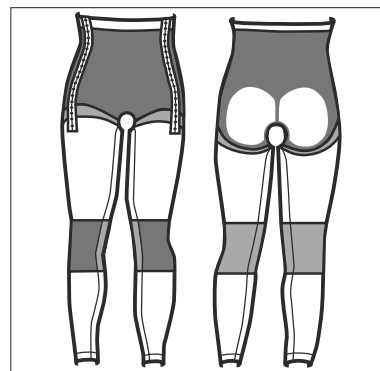

Formstrikket, fleksibelt materiale i 4-vejs stretch, der former sig efter kroppen. Aflaster og komprimerer uden at stramme eller føles ubehageligt. Formstrikkede zoner i knæ, balder og lyskeparti samt forstærkning over bug.

Måltagning: For bedste pasform og korrekt kompressionsgrad er det vigtigt, at beklædningen vælges omhyggeligt i henhold til måltabellen. Beklædningen skal sidde tæt, men må ikke føles ubehagelig eller stramme.

Talje: Mål omkredsen, hvor taljen er smallest.

Hoffer: Stå med fødderne samlet og mål omkredsen over pubis, hvor hofte/bækken er bredest.

Lår: Omkredsmåling midt på låret.

Størrelse	Taljemått cm	Hoffemått cm	Lårmått cm	Farve	Art.no
X Small	62-68	86-91	46-50	Sort	51201-00-30
Small	69-75	92-97	50-54	Sort	51201-00-40
Medium	76-83	98-103	54-58	Sort	51201-00-50
Large	84-92	104-111	58-62	Sort	51201-00-60
X Large	93-101	112-119	62-66	Sort	51201-00-70
2X Large	102-110	120-127	66-70	Sort	51201-00-80

Hægte og krog lukning på begge sider samt silikone i linningen.

Adjustable with hook & eye

Seamless

4-way stretch

Compression class I